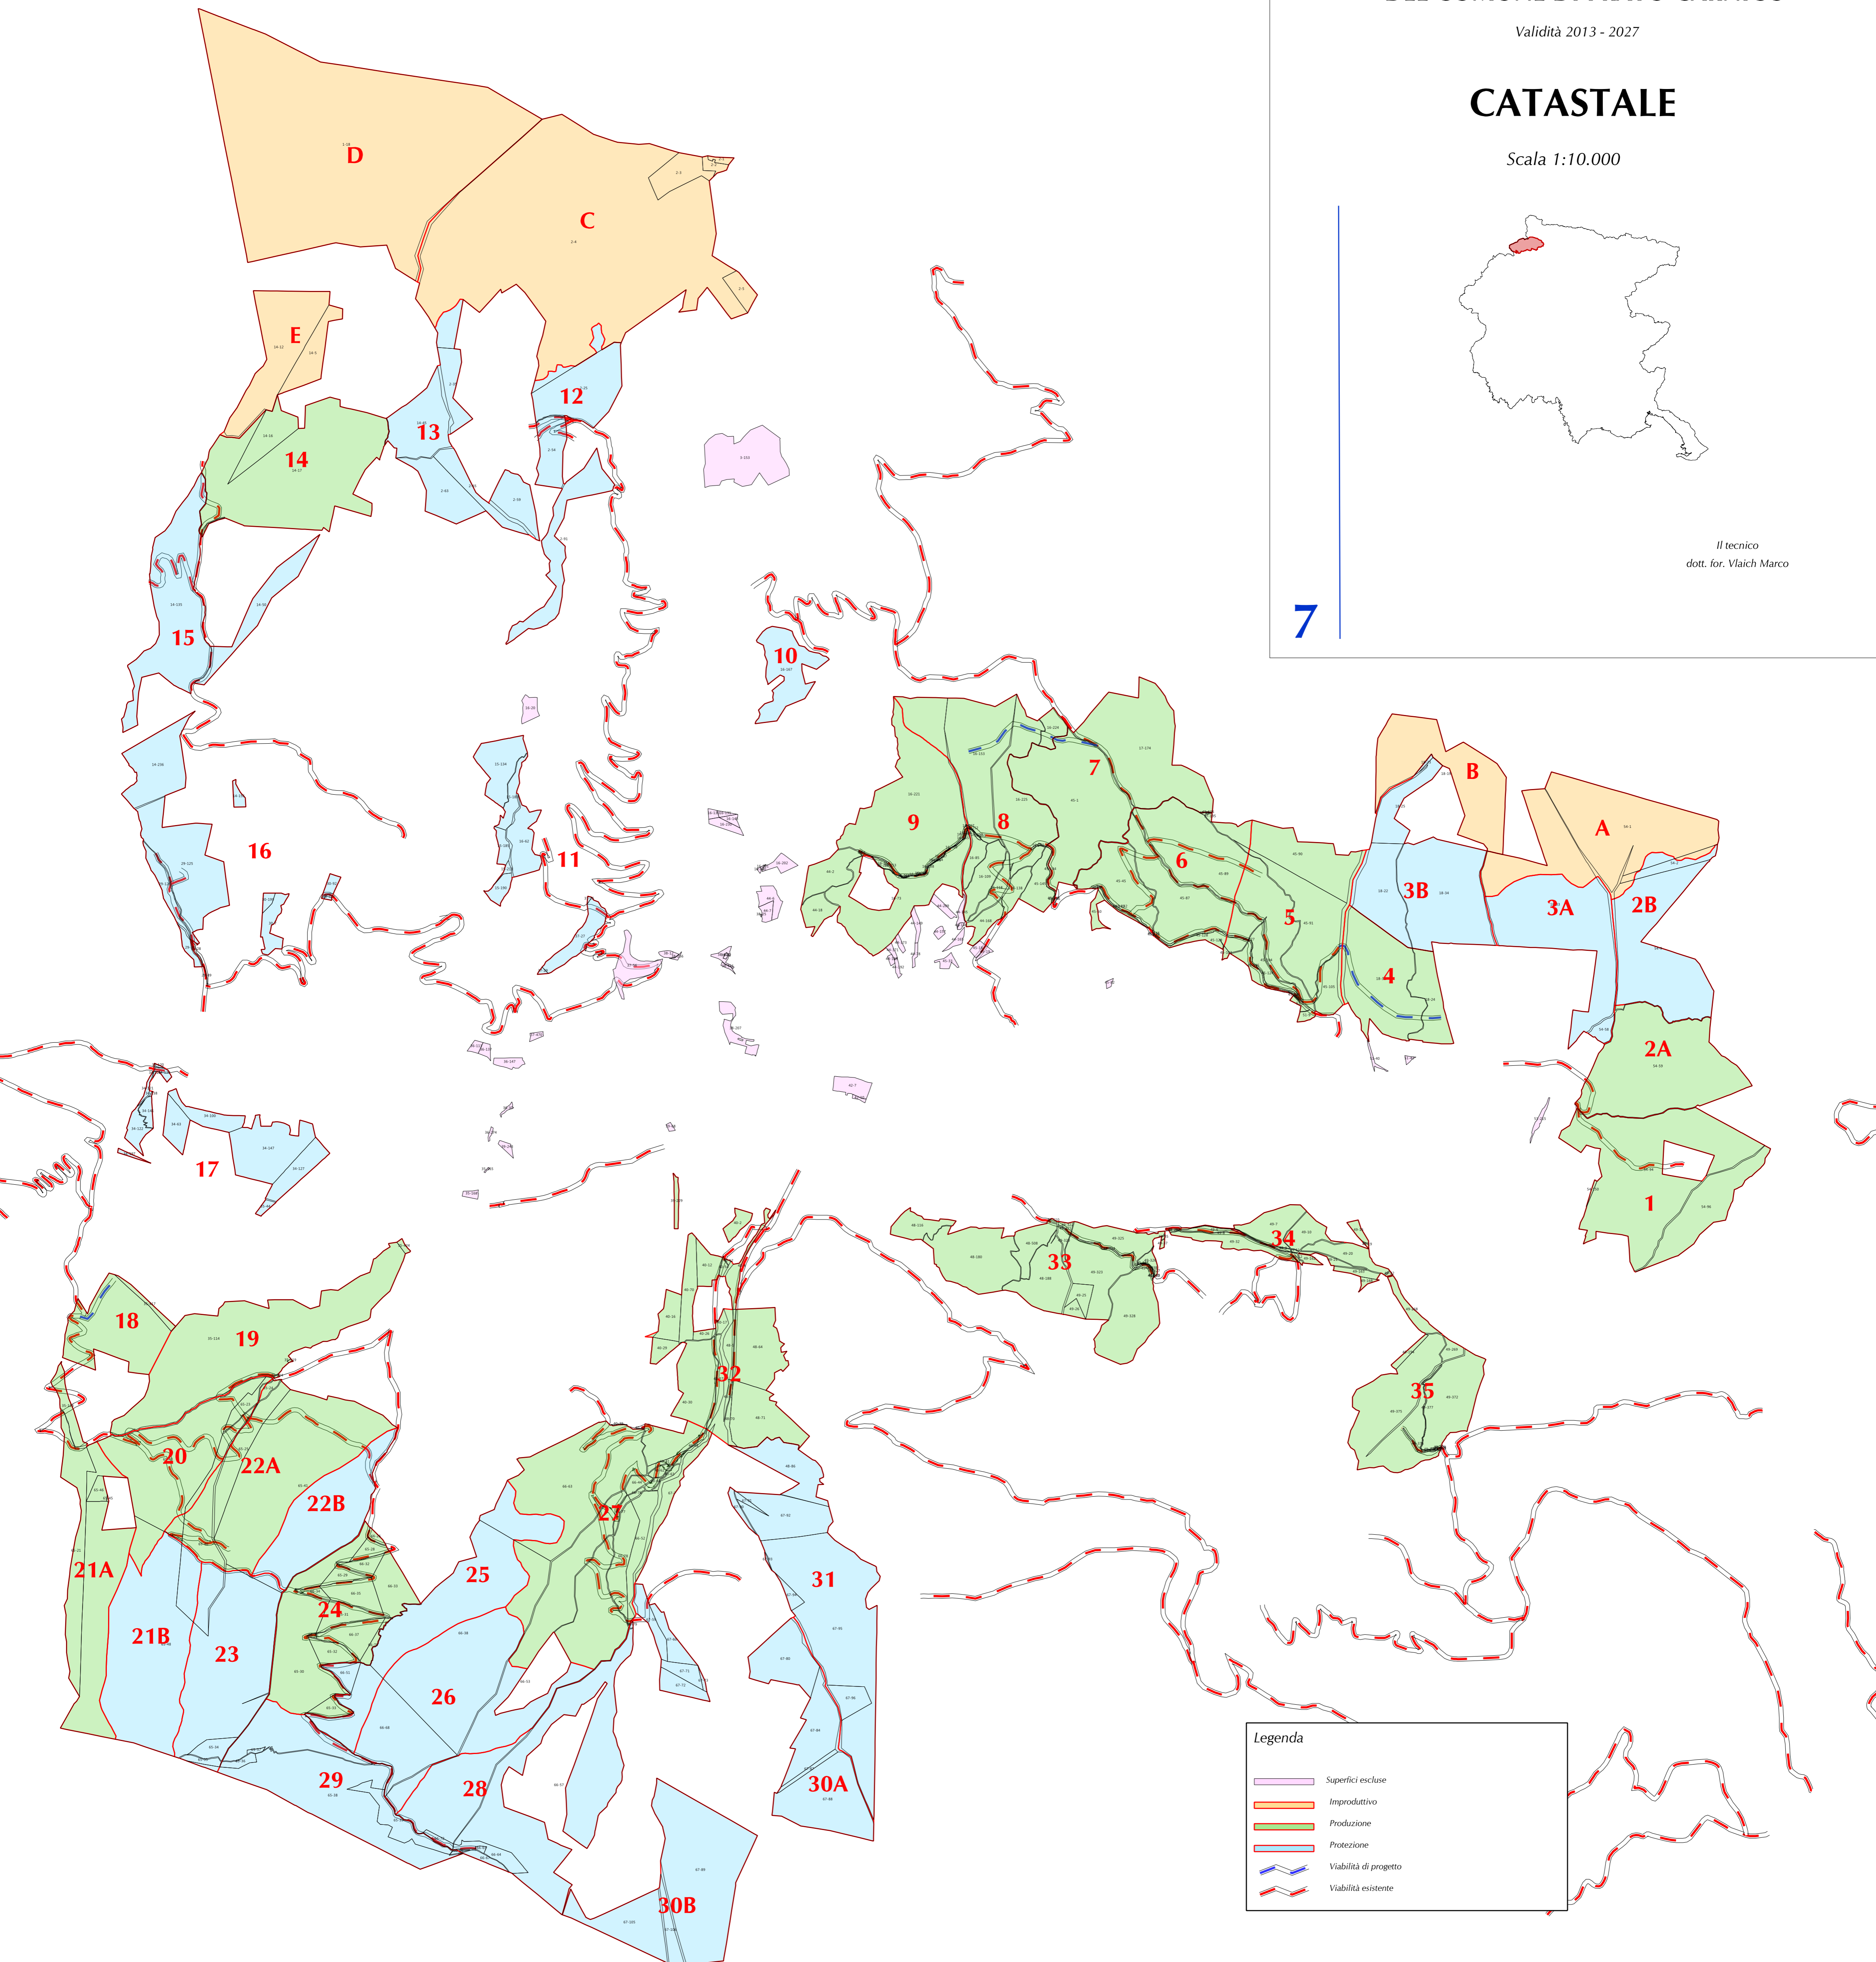

PIANO DI GESTIONE FORESTALE DELLA PROPRIETA' SILVO-PASTORALE DEL COMUNE DI PRATO CARNICO

Validità 2013 - 2027

CATASTALE

Scala 1:10.000

Il tecnico
dott. for. Vlaich Marco

7

Legenda

	Superfici escluse
	Improduttivo
	Produzione
	Protezione
	Viabilità di progetto
	Viabilità esistente